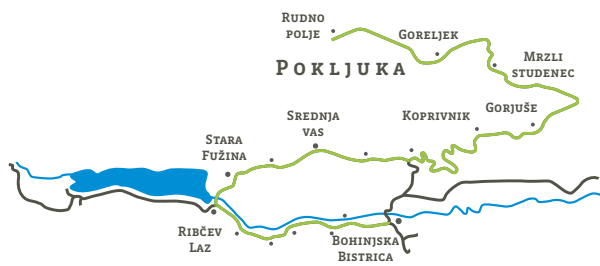

FREE

POSTAJA / STATION	HOP	HOP	HOP
6 Bohinjska Bistrica ŽP / TS	9:10	12:00	17:00
7 BOHINJSKA BISTRICA	9:12	12:02	17:02
8 Savica vas / village	9:14	12:04	17:04
9 Kamnje	9:15	12:05	17:05
10 Polje	9:17	12:07	17:07
11 Laški Rovt	9:18	12:08	17:08
12 Ribčev Laz	9:19	12:09	17:09
13 BOHINJSKO JEZERO / LAKE	9:23	12:13	17:13
19 Stara Fužina	9:26	12:16	17:16
20 Studor	9:29	12:19	17:19
21 Srednja vas	9:32	12:22	17:22
22 Bohinjska Češnjica	9:35	12:25	17:25
23 Jereka	9:36	12:26	17:26
24 Koprivnik	9:46	12:36	17:36
25 Gorjuše	9:51	12:41	17:41
26 Mrzli Studenec	10:06	12:56	17:56
27 Goreljek	10:14	13:04	18:04
28 Rudno polje	10:22	13:12	18:12

POSTAJA / STATION	HOP	HOP	HOP
28 Rudno polje	10:30	14:15	18:25
27 Goreljek	10:38	14:23	18:33
26 Mrzli Studenec	10:46	14:31	18:41
25 Gorjuše	11:01	14:46	18:56
24 Koprivnik	11:06	14:51	19:01
23 Jereka	11:16	15:01	19:11
22 Bohinjska Češnjica	11:17	15:02	19:12
21 Srednja vas	11:20	15:05	19:15
20 Studor	11:23	15:08	19:18
19 Stara Fužina	11:26	15:11	19:21
13 BOHINJSKO JEZERO / LAKE	11:29	15:14	19:24
12 Ribčev Laz	11:33	15:18	19:28
11 Laški Rovt	11:34	15:19	19:29
10 Polje	11:35	15:20	19:30
9 Kamnje	11:37	15:22	19:32
8 Savica vas / village	11:38	15:23	19:33
7 BOHINJSKA BISTRICA	11:40	15:25	19:35
6 Bohinjska Bistrica ŽP / TS	11:42	15:27	19:37