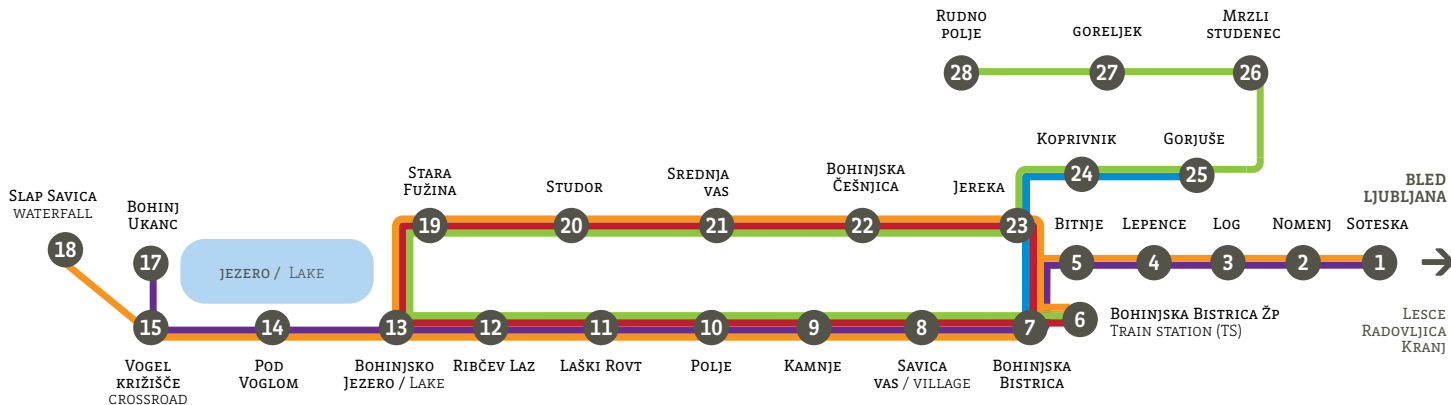

AVTOBUS / BUS

Alpetour d.o.o., t: +386 4 201 31 00 in / and Arriva d.o.o., t: +386 5 662 51 03

- Ljubljana - Bohinjska Bistrica - slap Savica / Waterfall - Bohinjska Bistrica - Ljubljana
- Bohinjska Bistrica - Bohinjsko jezero / Lake - Bohinjska Bistrica
- Ljubljana - Bohinj Ukanc - Ljubljana
- Hop-On Hop-Off / Bohinj - Pokljuka / Triglavski narodni park / Triglav National Park
- Bohinjska Bistrica - Gorjuše - Bohinjska Bistrica