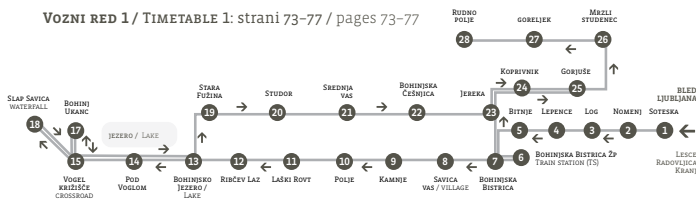

SMERI VOŽNJE / DIRECTIONS

VOZNI RED 1 / TIMETABLE 1: strani 73-77 / pages 73-77